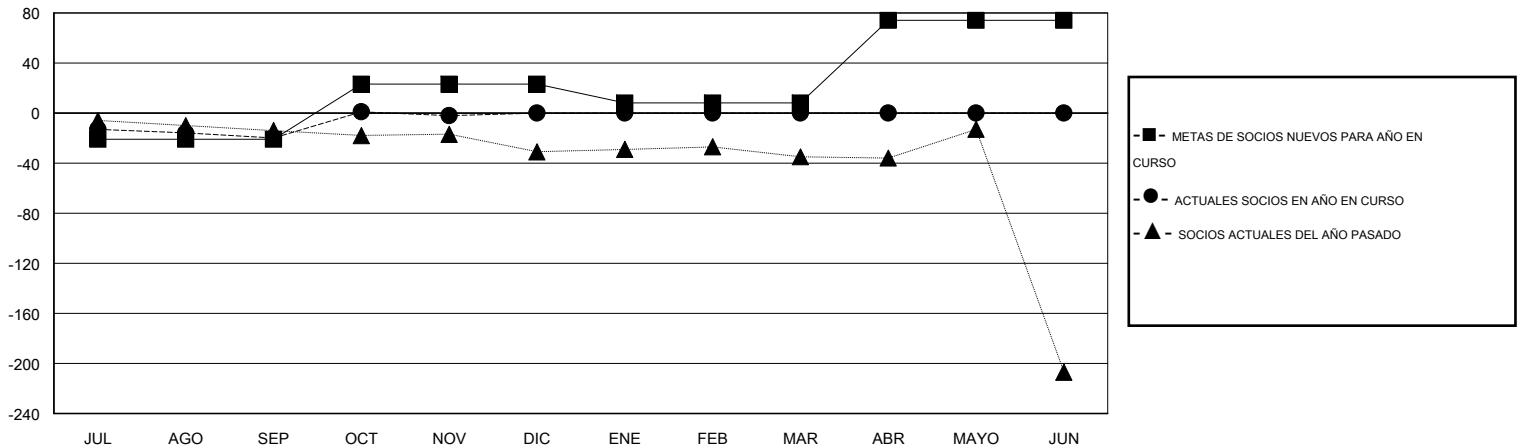

MONTHLY MEMBERSHIP PROGRESS REPORT

District F 3

Results as of: 11/30/2014

GMT: Jaime García Cepeda

UBICACIÓN COLOMBIA

GMT DE AE 3

Clubes					socios				
RESULTADOS DE 2014-2015					RESULTADOS DE 2014-2015				
TRIMESTRE	META DE CLUBES NUEVOS	NUEVOS CLUBES	CLUBES DADOS DE BAJA	GANANCIA/PÉRDIDA NETA	TRIMESTRE	META DE SOCIOS NUEVOS	SOCIOS FUNDADORES Y SOCIOS AÑADIDOS	SOCIOS DADOS DE BAJA	GANANCIA/PÉRDIDA NETA
JUL/AGO/SEP	0	0	0	0	JUL/AGO/SEP	-21	13	33	-20
OCT/NOV/DIC	1	0	0	0	OCT/NOV/DIC	44	23	5	18
ENE/FEB/MAR	0	0	0	0	ENE/FEB/MAR	-15	0	0	0
ABR/MAYO/JUN	1	0	0	0	ABR/MAYO/JUN	66	0	0	0

METAS Y CIFRA ACUMULATIVA DE CLUBES NUEVOS

METAS Y CIFRA ACUMULATIVA DE SOCIOS

CLUBES DADOS DE BAJA: 0	13 CLUBS OF 53 AÑADIERON 1 O MÁS SOCIOS NUEVOS	<u>DISTRIBUCIÓN POR SEXO</u>
		MASCULINO 452 (46.99%)
		FEMENINO 510 (53.01%)
<u>SOCIOS DADOS DE BAJA</u>	CLIC AQUÍ PARA DATOS DE SALUD DE CLUB	SOCIOS EN UNIDAD FAMILIAR 319
FALLECIDOS 1		CABEZA DE FAMILIA 142
CLUB CANCELADO 0		NO ES CABEZA DE FAMILIA 177
OTRO 37		
TOTAL 38		