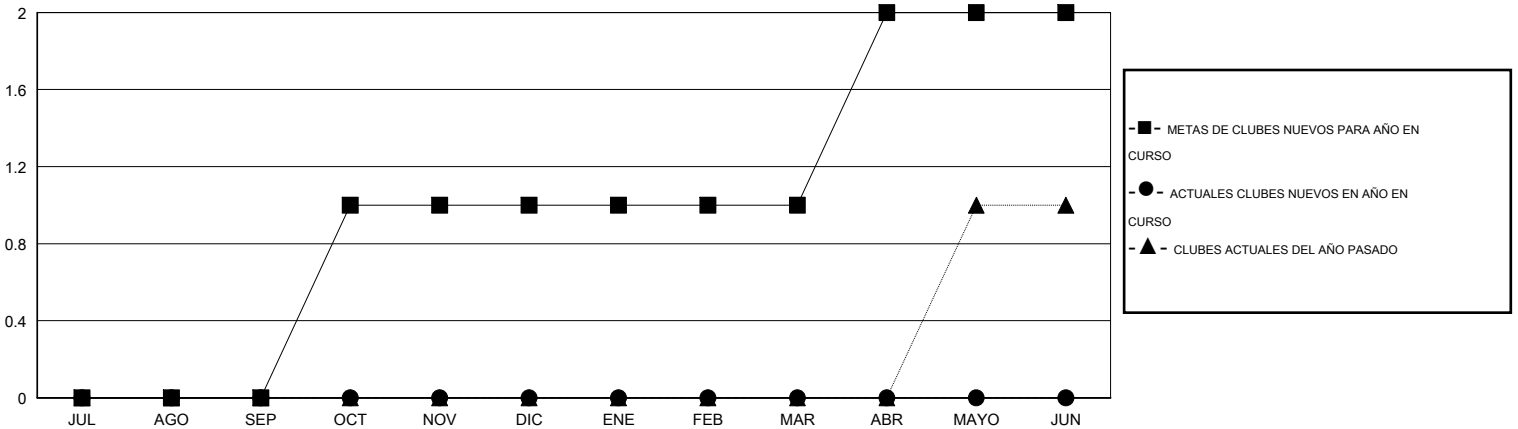

MONTHLY MEMBERSHIP PROGRESS REPORT

District F 3

Results as of: 11/30/2014

GMT: Jaime García Cepeda

UBICACIÓN COLOMBIA

GMT DE AE 3

Clubes					socios				
RESULTADOS DE 2014-2015					RESULTADOS DE 2014-2015				
TRIMESTRE	META DE CLUBES NUEVOS	NUEVOS CLUBES	CLUBES DADOS DE BAJA	GANANCIA/PÉRDIDA NETA	TRIMESTRE	META DE SOCIOS NUEVOS	SOCIOS FUNDADORES Y SOCIOS AÑADIDOS	SOCIOS DADOS DE BAJA	GANANCIA/PÉRDIDA NETA
JUL/AGO/SEP	0	0	0	0	JUL/AGO/SEP	-21	13	33	-20
OCT/NOV/DIC	1	0	0	0	OCT/NOV/DIC	44	23	5	18
ENE/FEB/MAR	0	0	0	0	ENE/FEB/MAR	-15	0	0	0
ABR/MAYO/JUN	1	0	0	0	ABR/MAYO/JUN	66	0	0	0

METAS Y CIFRA ACUMULATIVA DE CLUBES NUEVOS

METAS Y CIFRA ACUMULATIVA DE SOCIOS

CLUBES DADOS DE BAJA: 0	13 CLUBS OF 53 AÑADIERON 1 O MÁS SOCIOS NUEVOS	<u>DISTRIBUCIÓN POR SEXO</u>
		MASCULINO 452 (46.99%)
		FEMENINO 510 (53.01%)
<u>SOCIOS DADOS DE BAJA</u>	CLIC AQUÍ PARA DATOS DE SALUD DE CLUB	SOCIOS EN UNIDAD FAMILIAR 319
FALLECIDOS 1		CABEZA DE FAMILIA 142
CLUB CANCELADO 0		NO ES CABEZA DE FAMILIA 177
OTRO 37		
TOTAL 38		